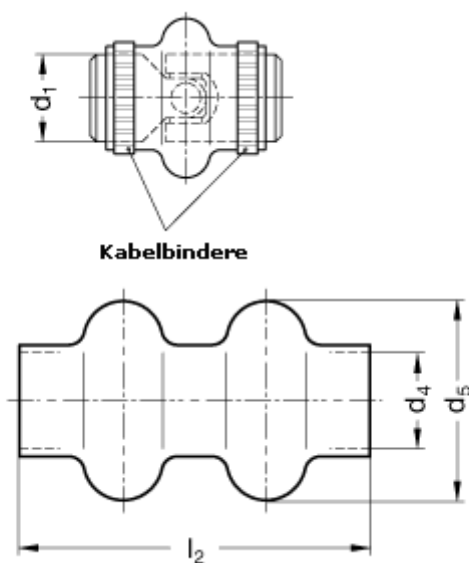

Varenummer: 20797030
Beskrivelse: Dobbelt Gummibælg
GN 808.1-32-D

Mål

d1 = 32

d4 = 32

d5 = 62

l2 = 90